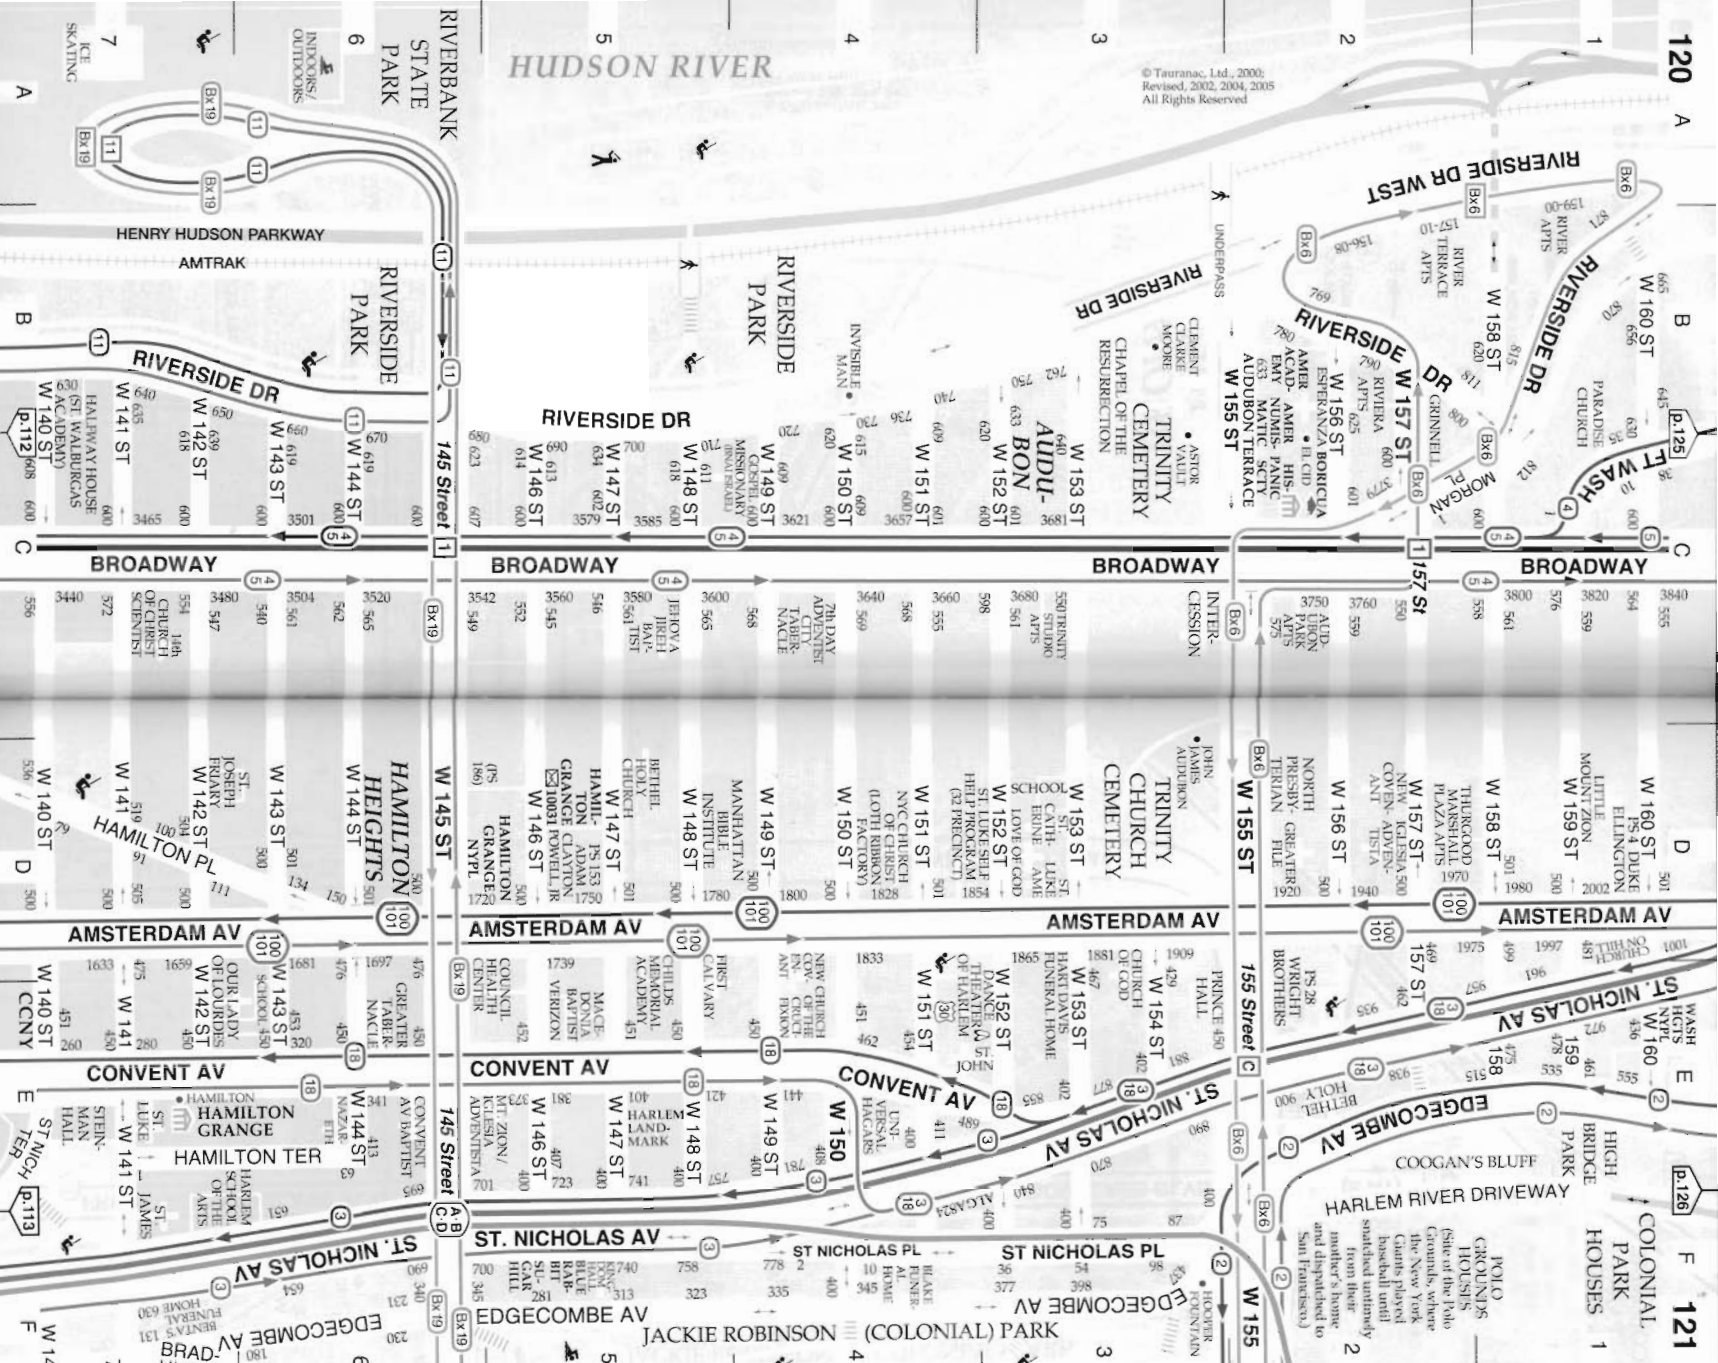

HUDSON RIVER

RIVERBANK STATE PARK

RIVERSIDE PARK

RIVERSIDE PARK

RIVERSIDE DR

RIVERSIDE DR

BROADWAY

BROADWAY

BROADWAY

BROADWAY

AMSTERDAM AV

AMSTERDAM AV

AMSTERDAM AV

AMSTERDAM AV

CONVENT AV

CONVENT AV

CONVENT AV

CONVENT AV

ST. NICHOLAS AV

ST. NICHOLAS AV

ST. NICHOLAS AV

ST. NICHOLAS AV

JACKIE ROBINSON (COLONIAL) PARK

COLONIAL PARK HOUSES